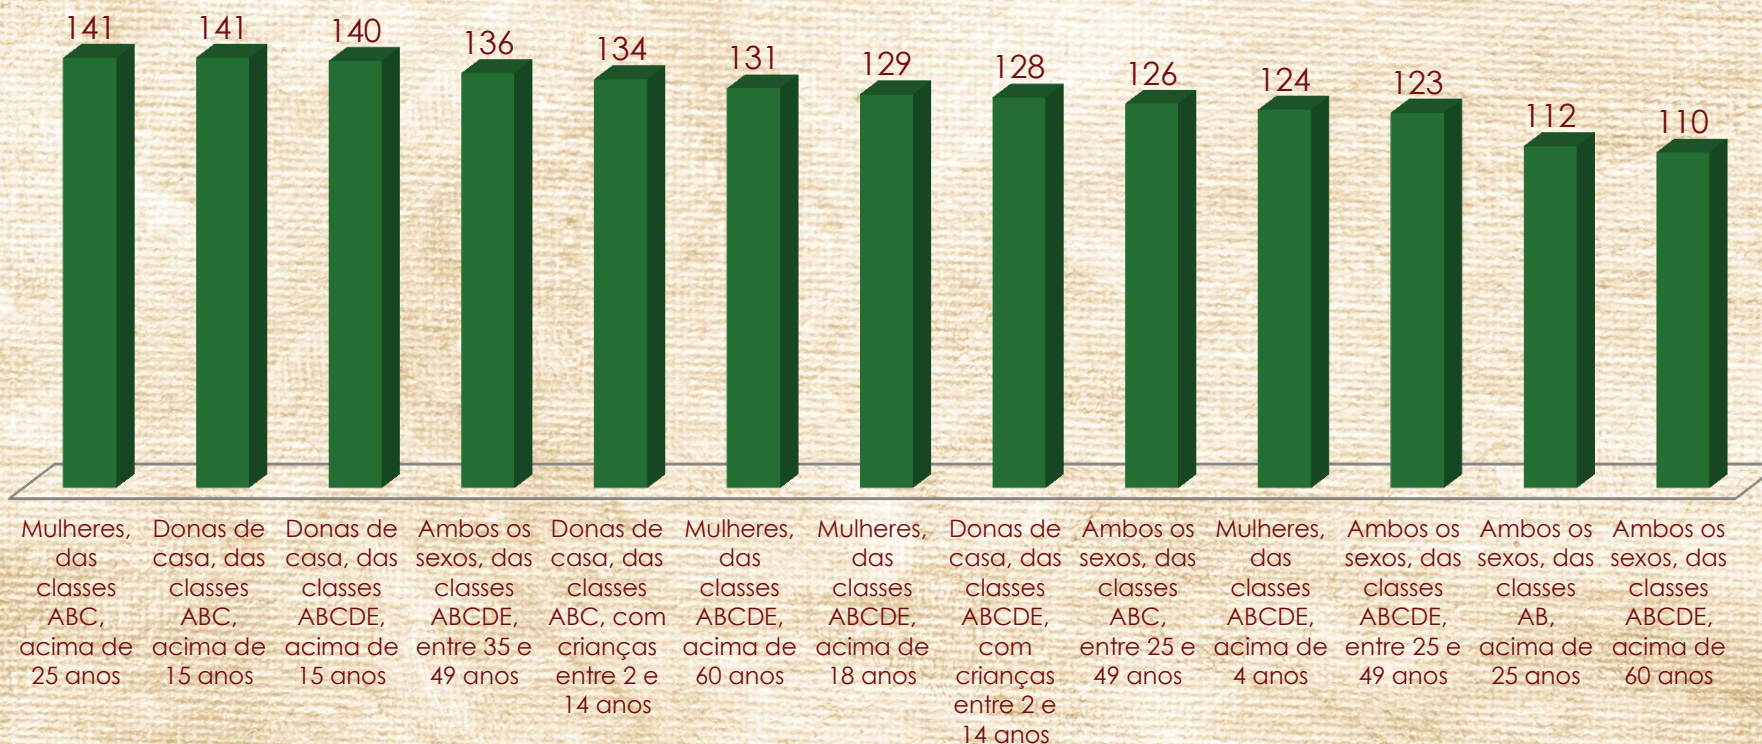

## 95%

de telespectadores nas Classes ABC.

## 63%

mulheres

## 52%

de telespectadores entre 18 e 49 anos.

## 37%

homens

Afinidade compara a audiência de determinado *target* no programa analisado em relação à audiência do universo/referência. Quanto maior que 100, mais representativa é a afinidade.

A Novela I tem total identificação com os seguintes públicos