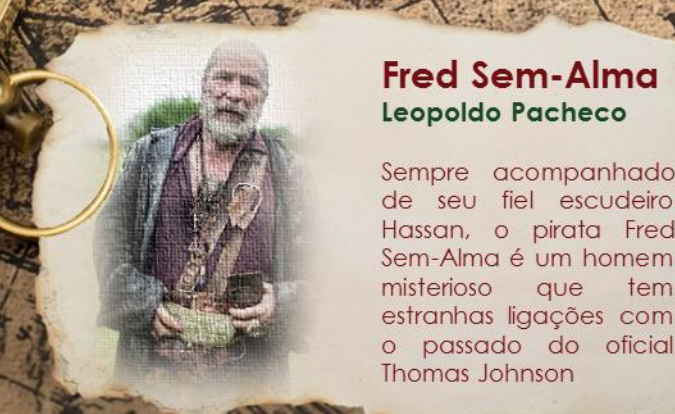

Fred Sem-Alma
Leopoldo Pacheco

Sempre acompanhado de seu fiel escudeiro Hassan, o pirata Fred Sem-Alma é um homem misterioso que tem estranhas ligações com o passado do oficial Thomas Johnson