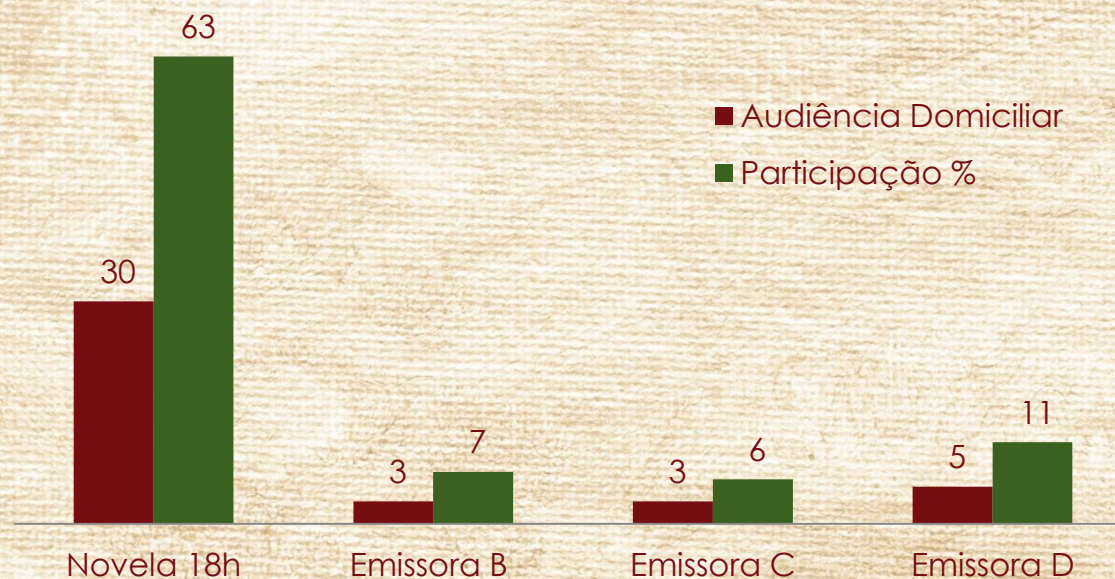

**63%** disseram que TV é a principal fonte de entretenimento<sup>9</sup>.

# DADOS DE MIDÍA

Na área de cobertura da TV Fronteira, a Novela I apresenta 30 pontos de audiência e de cada 100 domicílios com aparelhos de TV ligados, 63 estão sintonizados neste programa.

Se compararmos com os programas da concorrência, exibidos na mesma faixa horária, **a audiência da Novela I é 6 vezes maior** do que **a emissora segunda colocada (D).**

Já a **participação é 163% superior** se comparada com a soma de **todas as emissoras concorrentes juntas!**

## Novela 18h x concorrentes da faixa horária