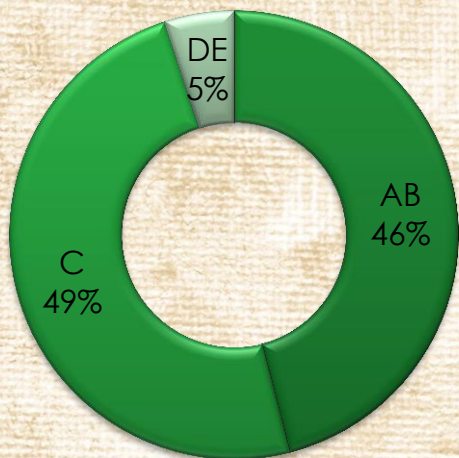

PERFIL DOS TELESPECTADORES

95%

de telespectadores nas Classes ABC.