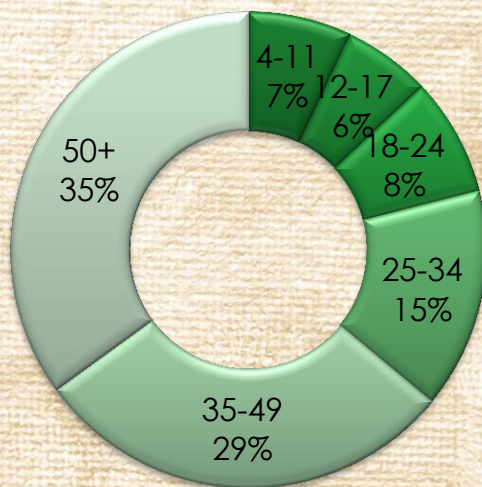

## Novela 18h x concorrentes da faixa horária

# PERFIL DOS TELESPECTADORES

## 95%

de telespectadores nas Classes ABC.

## 63%

mulheres