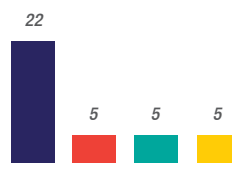

Comparativo de Audiência por Faixa Horária

Dados domiciliares, audiência média

■ TV Fronteira ■ Emissora B ■ Emissora C ■ Emissora D

BOM DIA FRONTEIRA

BOM DIA BRASIL

MAIS VOCÊ

BEM ESTAR

ENCONTRO

SPTV 1ª EDIÇÃO

GLOBO ESPORTE

JORNAL HOJE

MALHAÇÃO

NOVELA I

SPTV 2ª EDIÇÃO

NOVELA II