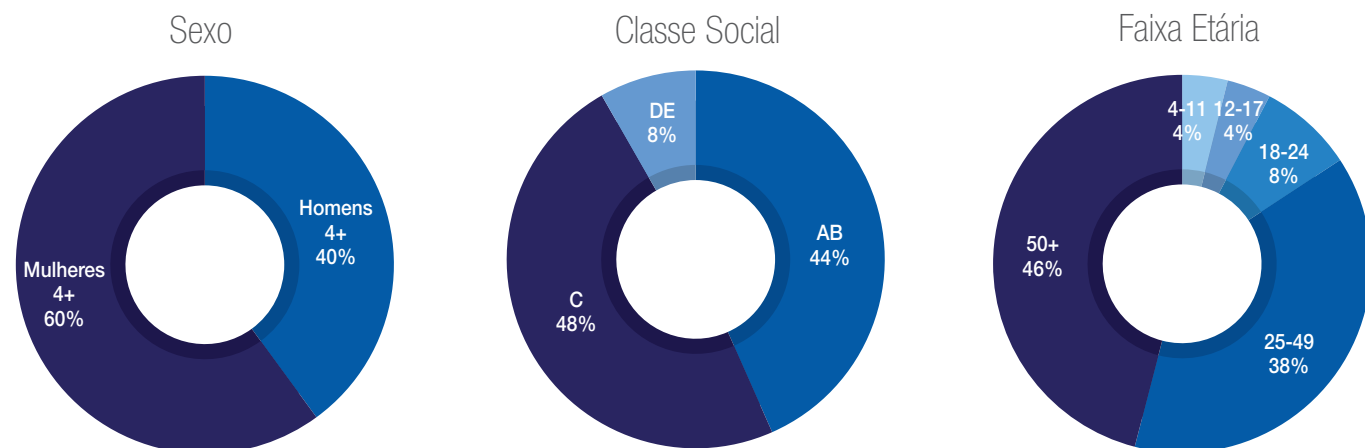

Comparativo de Participação

Por períodos, dados domiciliares

Das 7h às 24h, de cada 100 domicílios com aparelhos de TV ligados, 53 estão sintonizados na TV Fronteira. A nossa participação é 3,8 vezes maior que a segunda colocada (B).

■ TV Fronteira ■ Emissora B ■ Emissora C ■ Emissora D ■ Outras

Comparativo de Audiência

Dados domiciliares, das 7h às 24h

Na média geral, a TV Fronteira possui uma audiência 233% maior que a segunda colocada (B).

■ TV Fronteira ■ Emissora B ■ Emissora C ■ Emissora D

Dominância de Audiência

Dados domiciliares, faixa horária das 7h às 24h, segunda a domingo

A TV Fronteira é a única emissora a acompanhar a curva de audiência do total de ligados. A distância para as concorrentes é sempre muito grande.

Perfil dos Telespectadores

Dados individuais, média das 7h às 24h

Comparativo de Audiência por Faixa Horária

Dados domiciliares, audiência média

■ TV Fronteira ■ Emissora B ■ Emissora C ■ Emissora D

BOM DIA FRONTEIRA