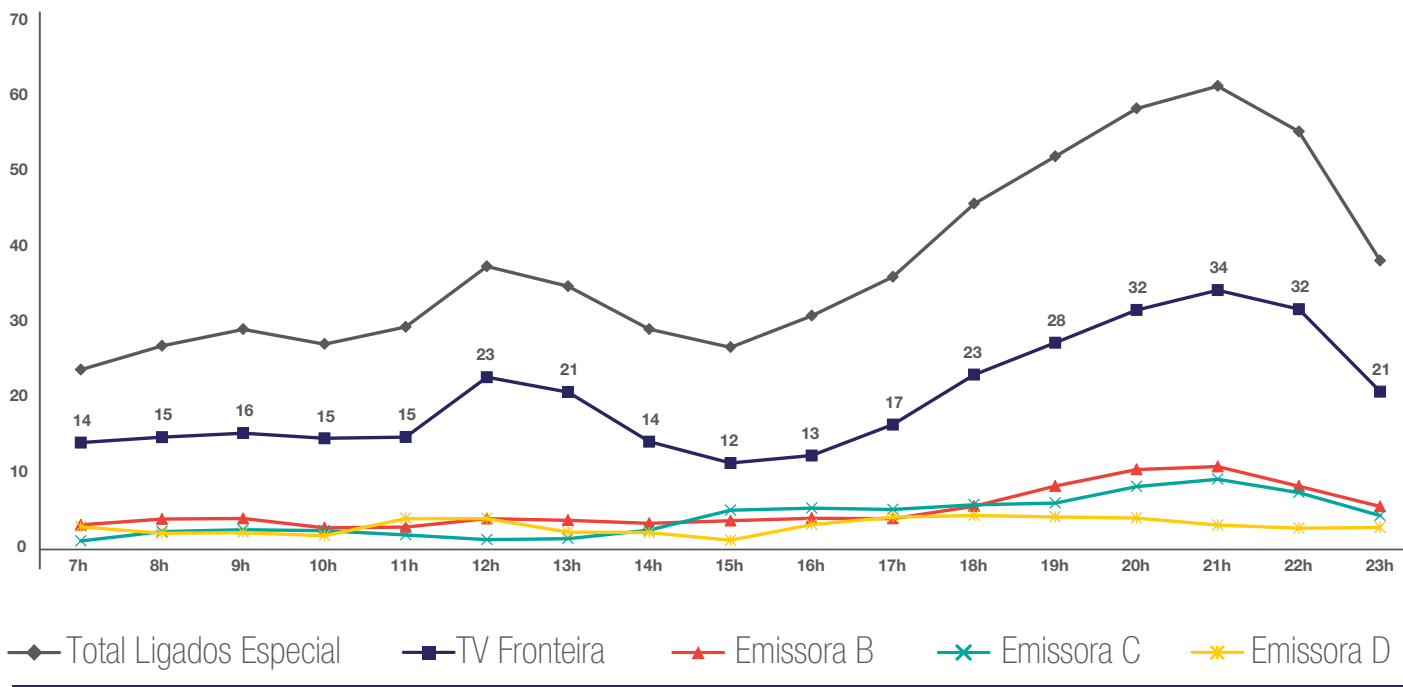

Comparativo de Participação

Por períodos, dados domiciliares

Das 7h às 24h, de cada 100 domicílios com aparelhos de TV ligados, 53 estão sintonizados na TV Fronteira. A nossa participação é 3,8 vezes maior que a segunda colocada (B).

■ TV Fronteira ■ Emissora B ■ Emissora C ■ Emissora D ■ Outras

Comparativo de Audiência

Dados domiciliares, das 7h às 24h

Na média geral, a TV Fronteira possui uma audiência 233% maior que a segunda colocada (B).

■ TV Fronteira ■ Emissora B ■ Emissora C ■ Emissora D

Dominância de Audiência

Dados domiciliares, faixa horária das 7h às 24h, segunda a domingo

A TV Fronteira é a única emissora a acompanhar a curva de audiência do total de ligados. A distância para as concorrentes é sempre muito grande.

Perfil dos Telespectadores

Dados individuais, média das 7h às 24h

Comparativo de Audiência por Faixa Horária

Dados domiciliares, audiência média

■ TV Fronteira ■ Emissora B ■ Emissora C ■ Emissora D

BOM DIA FRONTEIRA