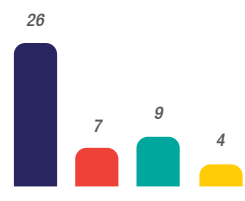

É DE CASA

ALTAS HORAS

GLOBO RURAL

AUTOESPORTE

ESPORTE ESPETACULAR

DOMINGÃO DO FAUSTÃO

FANTÁSTICO

Área de Cobertura