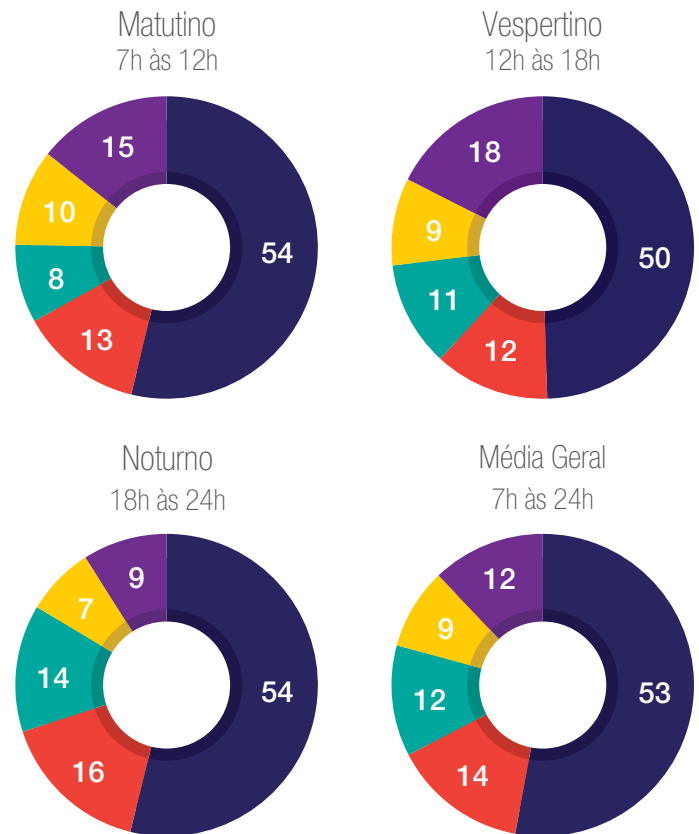

PESQUISA DE AUDIÊNCIA

Novembro/2016

Ranking

Dados domiciliares

As maiores audiências da TV aberta regional são da TV Fronteira

	Programa	Audiência	Participação
1.	Futebol Quarta	37	60
2.	Novela III	35	57
3.	Jornal Nacional	33	56
4.	Globo Repórter	31	59
5.	Show de Terça-Feira I	31	53
6.	Novela II	30	53
7.	SPTV 2ª Edição	28	54
8.	Fantástico	26	55
9.	Tela Quente	26	59
10.	Novela I	25	52
11.	Domingão do Faustão	24	50
12.	SPTV 1ª Edição	24	63
13.	The Voice Brasil	24	56
14.	Globo Esporte	23	63
15.	Show de Sexta-Feira II	22	55
16.	Malhação	22	51
17.	Futebol Domingo	22	47
18.	Jornal Hoje	21	62
19.	Profissão Repórter	21	62
20.	Zorra	21	53
21.	Show de Terça-Feira II	20	48
22.	Bom Dia Fronteira	17	61
23.	Mais Você	16	54
24.	Vale a Pena Ver de Novo	16	46
25.	Encontro	16	52
26.	Bom Dia Brasil	16	54
27.	Caldeirão do Huck	16	45
28.	Bem Estar	15	55
29.	Esporte Espetacular	15	52
30.	Vídeo Show	14	51
31.	AutoEsporte	14	54
32.	Globo Rural	13	61
33.	Sessão Comédia	13	44
34.	Escolinha do Professor Raimundo	13	41
35.	Estrelas	13	43
36.	É de Casa	13	51

Comparativo de Participação

Por períodos, dados domiciliares

Das 7h às 24h, de cada 100 domicílios com aparelhos de TV ligados, 53 estão sintonizados na TV Fronteira. A nossa participação é 3,8 vezes maior que a segunda colocada (B).

■ TV Fronteira ■ Emissora B ■ Emissora C ■ Emissora D ■ Outras

Comparativo de Audiência

Dados domiciliares, das 7h às 24h

Na média geral, a TV Fronteira possui uma audiência 233% maior que a segunda colocada (B).

■ TV Fronteira ■ Emissora B ■ Emissora C ■ Emissora D

Dominância de Audiência

Dados domiciliares, faixa horária das 7h às 24h, segunda a domingo

A TV Fronteira é a única emissora a acompanhar a curva de audiência do total de ligados. A distância para as concorrentes é sempre muito grande.