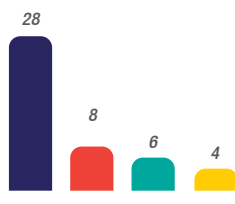

SPTV 2ª EDIÇÃO