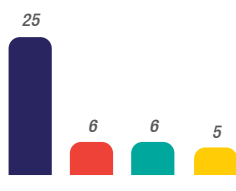

Comparativo de Audiência por Faixa Horária

Dados domiciliares, audiência média

■ TV Fronteira ■ Emissora B ■ Emissora C ■ Emissora D

BOM DIA FRONTEIRA

BOM DIA BRASIL

MAIS VOCÊ

BEM ESTAR

ENCONTRO

SPTV 1ª EDIÇÃO

GLOBO ESPORTE

JORNAL HOJE

MALHAÇÃO

NOVELA I

SPTV 2ª EDIÇÃO

NOVELA II