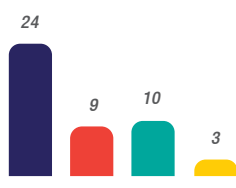

DOMINGÃO DO FAUSTÃO