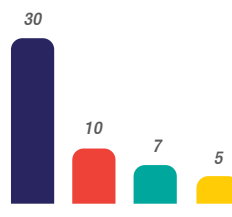

Comparativo de Audiência por Faixa Horária

Dados domiciliares, audiência média

■ TV Fronteira ■ Emissora B ■ Emissora C ■ Emissora D

BOM DIA FRONTEIRA

BOM DIA BRASIL

MAIS VOCÊ

BEM ESTAR

ENCONTRO

SPTV 1ª EDIÇÃO

GLOBO ESPORTE

JORNAL HOJE

MALHAÇÃO

NOVELA I

SPTV 2ª EDIÇÃO

NOVELA II